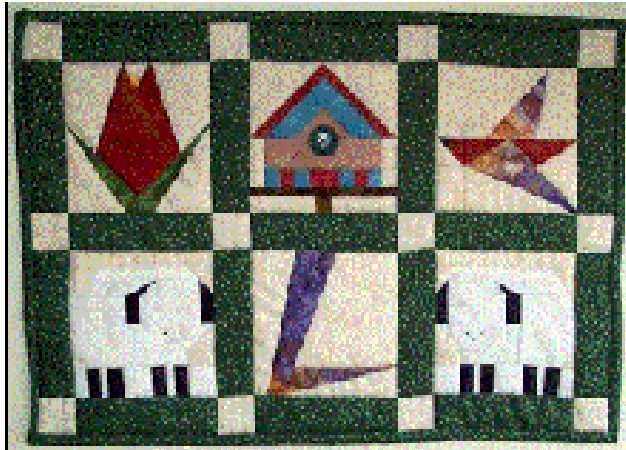

L = LENTE (20105)

Een klein lentequiltje, voor een fijn lentegevoel. Een tulp, vogel en vogelhuisje, twee schaapjes en de letter L van lente! Het quiltje is, op de randen na, geheel gemaakt met paper-piecing. De patronen zijn reeds op het speciale foundation papier afgedrukt. De maat is ongeveer 40 x 30 cm.